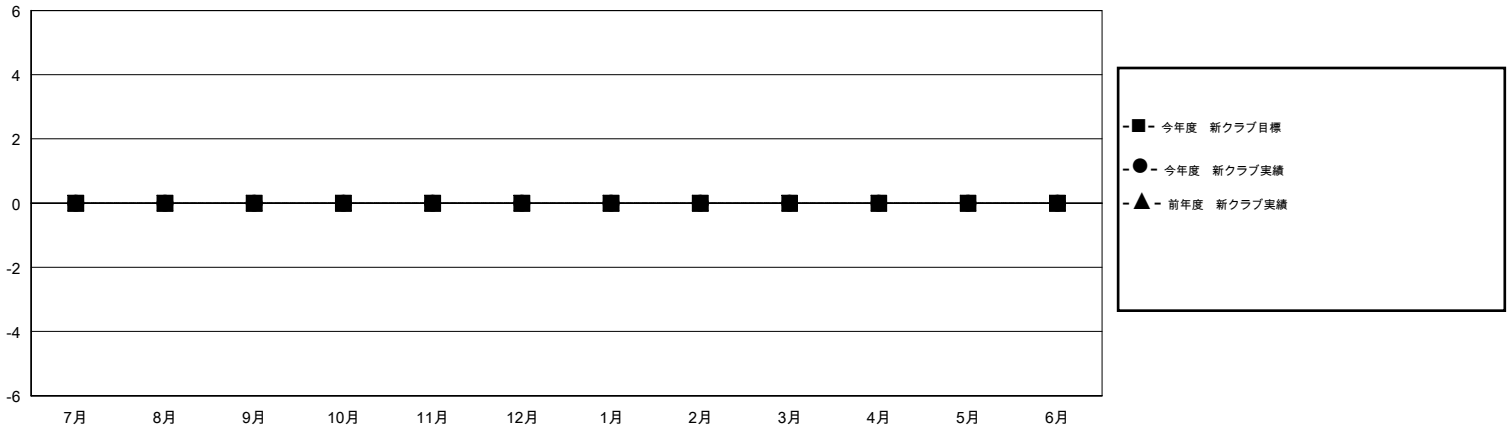

MONTHLY MEMBERSHIP PROGRESS REPORT

District 334 B

Results as of: 2/28/2017

GMT: Masayoshi Maruyama

地域 JAPAN

GMT会則地域

クラブ				名			
結果: 2016-2017				結果: 2016-2017			
四半期	新クラブ目標	新クラブ	解散クラブ	四半期	新会員 (再入会と転入を含めない) 純増目標	新会員 (再入会と転入を含めない) 実際	退会者 (転籍を含む) 実際
7月/8月/9月	0	0	0	7月/8月/9月	150	84	63
10月/11月/12月	0	0	0	10月/11月/12月	130	36	81
1月/2月/3月	0	0	0	1月/2月/3月	90	55	36
4月/5月/6月	0	0	0	4月/5月/6月	120	0	0

新クラブ目標及び実績累計