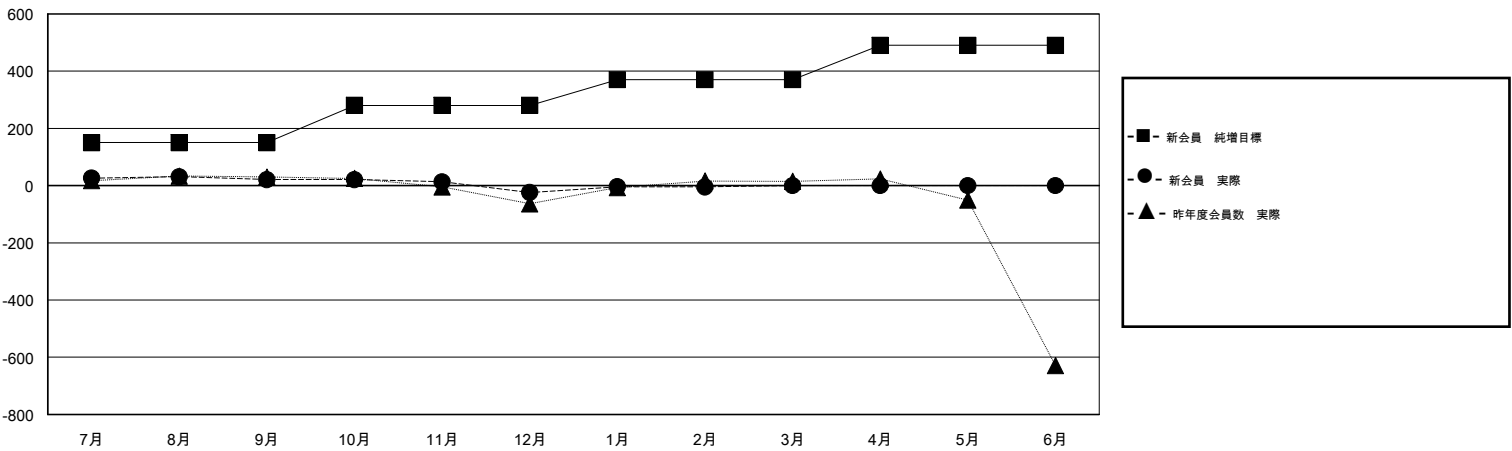

MONTHLY MEMBERSHIP PROGRESS REPORT

District 334 B

Results as of: 2/28/2017

GMT: Masayoshi Maruyama

地域 JAPAN

GMT会則地域

クラブ				名			
結果: 2016-2017				結果: 2016-2017			
四半期	新クラブ目標	新クラブ	解散クラブ	四半期	新会員 (再入会と転入を含めない) 純増目標	新会員 (再入会と転入を含めない) 実際	退会者 (転籍を含む) 実際
7月/8月/9月	0	0	0	7月/8月/9月	150	84	63
10月/11月/12月	0	0	0	10月/11月/12月	130	36	81
1月/2月/3月	0	0	0	1月/2月/3月	90	55	36
4月/5月/6月	0	0	0	4月/5月/6月	120	0	0

新クラブ目標及び実績累計

会員目標及び実績累計

解散クラブ: 0	59 CLUBS OF 79 一名以上の新会員を登録	男女別
退会者	会員累計データを見るには、ここをクリック ク	男性 3,263 (68.06%)
物故会員 11		女性 1,531 (31.94%)
クラブ解散 0		世帯主/家族会員合計 2,937
その他 169		国際会費半額の家族会員 1,678
合計 180		